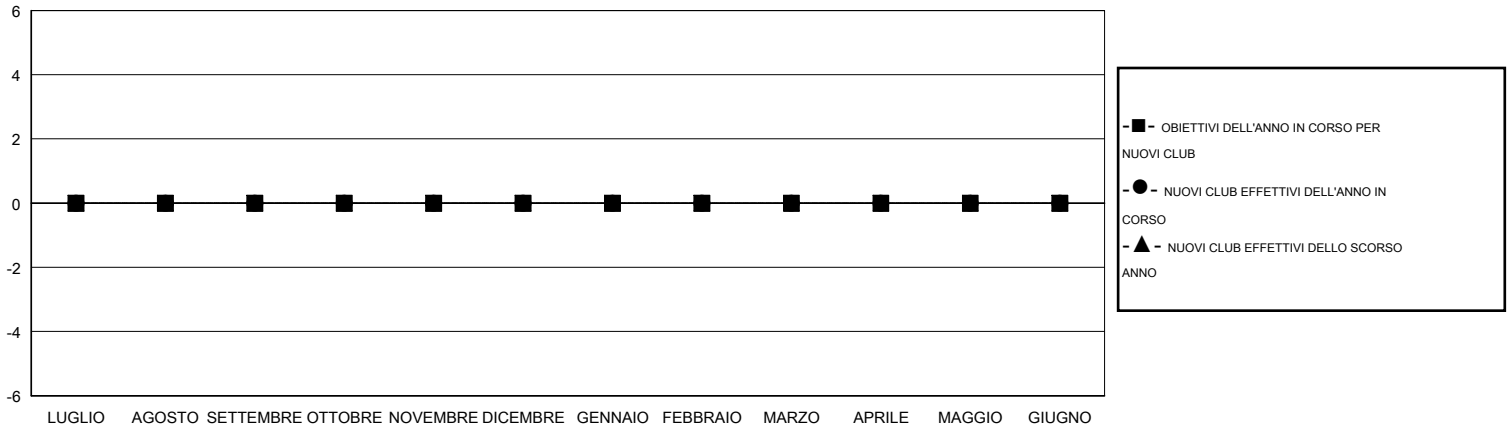

# MONTHLY MEMBERSHIP PROGRESS REPORT

District 108IA3

Results as of: 8/31/2014

GMT: Elena Appiani

SEDE ITALY

GMT AREA COSTITUZIONALE 4

Club					Soci				
RISULTATI PER 2014-2015					RISULTATI PER 2014-2015				
TRIMESTRE	OBIETTIVO PER NUOVI CLUB	NUOVI CLUB EFFETTIVI	CLUB CANCELLATI EFFETTIVI	GUADAGNO/ PERDITA NETTI ATTUALI	TRIMESTRE	OBIETTIVO PER NUOVI SOCI	TOTALE SOCI EFFETTIVI AGGIUNTI	SOCI DIMESSI EFFETTIVI	GUADAGNO/ PERDITA NETTI ATTUALI
LUGLIO/AGOSTO/SETTEMBRE	0	0	0	0	LUGLIO/AGOSTO/SETTEMBRE	-15	26	22	4
OTTOBRE/NOVEMBRE/DICEMBRE	0	0	0	0	OTTOBRE/NOVEMBRE/DICEMBRE	10	0	0	0
GENNAIO/FEBBRAIO/MARZO	0	0	0	0	GENNAIO/FEBBRAIO/MARZO	40	0	0	0
APRILE/MAGGIO/GIUGNO	0	0	0	0	APRILE/MAGGIO/GIUGNO	-15	0	0	0

CUMULATIVO DEGLI OBIETTIVI E NUOVI CLUB EFFETTIVI

CUMULATIVO DEGLI OBIETTIVI E SOCI EFFETTIVI

CLUB CANCELLATI: 0	14 CLUBS OF 61 HA/HANNO AGGIUNTO 1 O PIU' SOCI NUOVI	<b>DISTRIBUZIONE DEL SESSO</b>
<b>SOCI DIMESSI</b>	<a href="#">CLICCARE QUI PER I DATI SULLO STATO DEL CLUB</a>	UOMO 1,674 (80.79%)
DEFUNTI 1		DONNA 398 (19.21%)
CLUB CANCELLATO 0	SOCI DI NUCLEI FAMILIARI 47	CAPOFAMIGLIA 23
ALTRO 21	NON CAPOFAMIGLIA 24	
<b>TOTALE 22</b>		