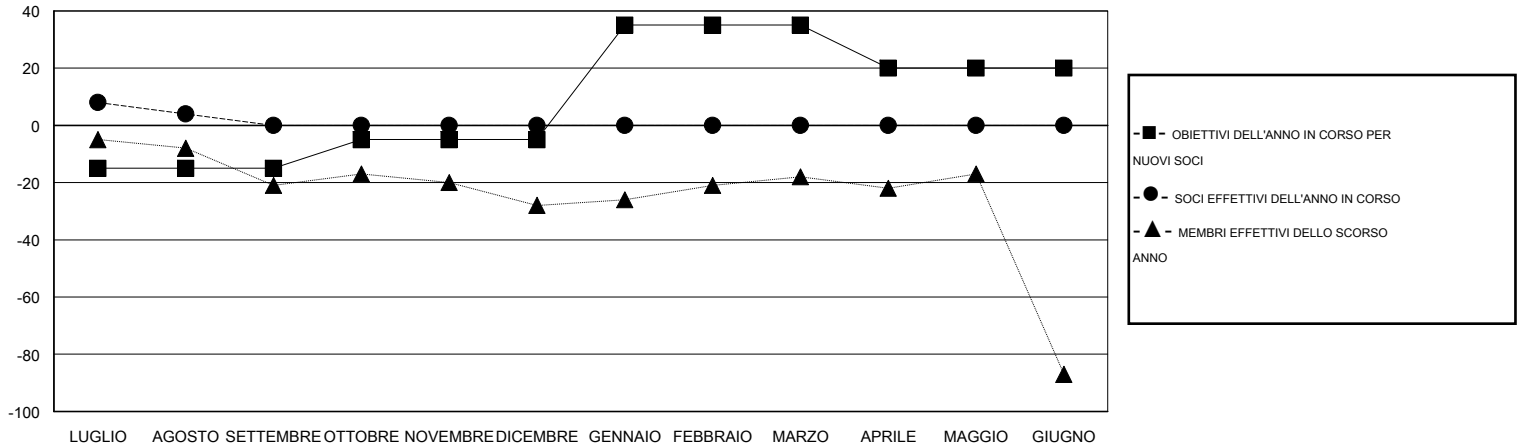

# MONTHLY MEMBERSHIP PROGRESS REPORT

District 108IA3

Results as of: 8/31/2014

GMT: Elena Appiani

SEDE ITALY

GMT AREA COSTITUZIONALE 4

Club					Soci				
RISULTATI PER 2014-2015					RISULTATI PER 2014-2015				
TRIMESTRE	OBIETTIVO PER NUOVI CLUB	NUOVI CLUB EFFETTIVI	CLUB CANCELLATI EFFETTIVI	GUADAGNO/ PERDITA NETTI ATTUALI	TRIMESTRE	OBIETTIVO PER NUOVI SOCI	TOTALE SOCI EFFETTIVI AGGIUNTI	SOCI DIMESSI EFFETTIVI	GUADAGNO/ PERDITA NETTI ATTUALI
LUGLIO/AGOSTO/SETTEMBRE	0	0	0	0	LUGLIO/AGOSTO/SETTEMBRE	-15	26	22	4
OTTOBRE/NOVEMBRE/DICEMBRE	0	0	0	0	OTTOBRE/NOVEMBRE/DICEMBRE	10	0	0	0
GENNAIO/FEBBRAIO/MARZO	0	0	0	0	GENNAIO/FEBBRAIO/MARZO	40	0	0	0
APRILE/MAGGIO/GIUGNO	0	0	0	0	APRILE/MAGGIO/GIUGNO	-15	0	0	0

CUMULATIVO DEGLI OBIETTIVI E NUOVI CLUB EFFETTIVI

CUMULATIVO DEGLI OBIETTIVI E SOCI EFFETTIVI

CLUB CANCELLATI: 0	14 CLUBS OF 61 HA/HANNO AGGIUNTO 1 O PIU' SOCI NUOVI	<b>DISTRIBUZIONE DEL SESSO</b>
<b>SOCI DIMESSI</b>	<a href="#">CLICCARE QUI PER I DATI SULLO STATO DEL CLUB</a>	UOMO 1,674 (80.79%)
DEFUNTI 1		DONNA 398 (19.21%)
CLUB CANCELLATO 0	SOCI DI NUCLEI FAMILIARI 47	CAPOFAMIGLIA 23
ALTRO 21	NON CAPOFAMIGLIA 24	
<b>TOTALE 22</b>		